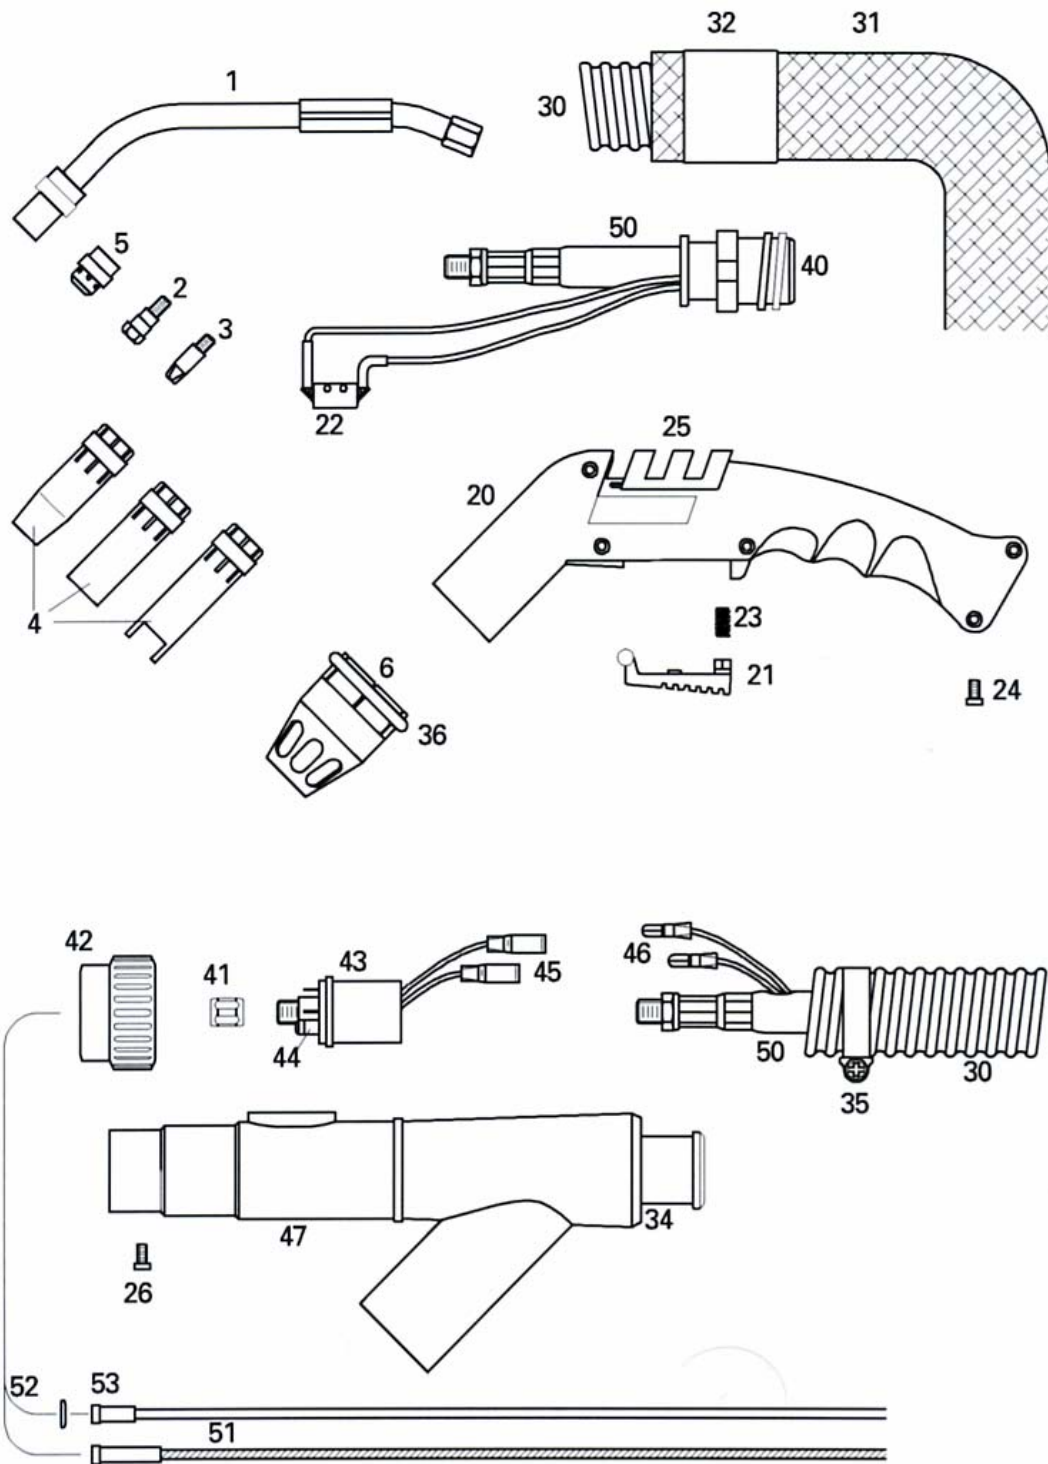

LASDAMPAFZUIGTOORTS RGA 240 G

Technical data :

Rating : 250 A CO₂ - 220 A ArCO₂

Duty Cycle : @ 35%

Wire Ø mm : 0.8, 0.9, 1.0, 1,2 mm

RGA 240 G	3 m	4 m	5 m
partnumber	703.00.03	703.00.04	703.00.05

OVERZICHT ONDERDELEN RGA 240 G